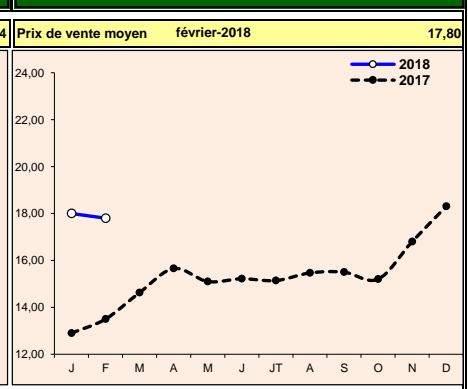

معترف بها طبقا للقانون رقم 03-12.
كهيئة مهنية فلاحية لسلسلة الدواجن.
Reconnue, conformément à la loi n° 03-12,
interprofession agricole de la filière avicole.

PRODUITS AVICOLES

	févr-17 (a)	janv-18 (b)	févr-18 (c)	Variation (c/a)	Variation (c/b)
Cours moyen poulet chair / région Casablanca (Dh/kg vif à la ferme)	10,52	11,45	10,82	3%	-6%
Cours moyen pondéré de la dinde (Dh/kg vif)	13,50	18,00	17,80	32%	-1%
Cours moyen des œufs gros calibre (Dh/unité)	0,70	0,85	0,84	20%	-1%
Production nationale poussins d'un jour type chair (en milliers / semaine)	9 626	8 800	8 900	-8%	1%
Importations poussins d'un jour type chair (en milliers)	-	-	-	-	-
Importations poussins reproducteurs type chair (femelles en milliers)	137	194	441	223%	128%
Importations de reproducteurs dinde (femelles)	14 564	6 180	6 180	-58%	-
Production nationale des dindonneaux (en milliers)	811	1 062	947	17%	-11%
Importations dindonneaux (en milliers)	267	218	188	-30%	-14%
Cumul importations & production des dindonneaux (en milliers)	1 078	1 280	1 135	5%	-11%
Importations d'œufs à couvrir de type dinde (en milliers)	-	100	100	-	-
Importations d'œufs à couvrir de type chair (en milliers)	-	-	-	-	-
Importations d'œufs à couvrir de type ponte (en milliers)	-	-	-	-	-
Importations de reproductrices type ponte (femelles)	36 067	-	-	-	-
Production viandes poulet de chair (en tonnes)	50 820	50 000	48 550	-4%	-3%
Tonnage viandes poulet de chair traitées au niveau des abattoirs (en tonnes)	3 916	3 084	NC	-	-
Tonnage viandes dinde traitées au niveau des abattoirs (en tonnes)	8 498	5 000	NC	-	-

Evolution du prix de vente moyen du poulet de chair départ ferme (Dh/kg vif à la ferme)

Evolution du prix de vente moyen des œufs gros calibre au marché de gros (Dh/unité)

Evolution du prix moyen pondéré (entre vif & abattoir) de la dinde (Dh/kg vif)