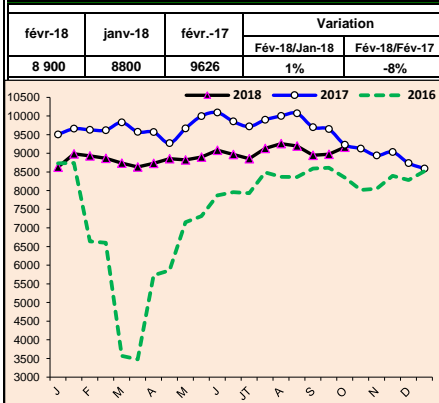

Poulet : Estimation de la production nationale de poussins chair (en milliers /semaine)