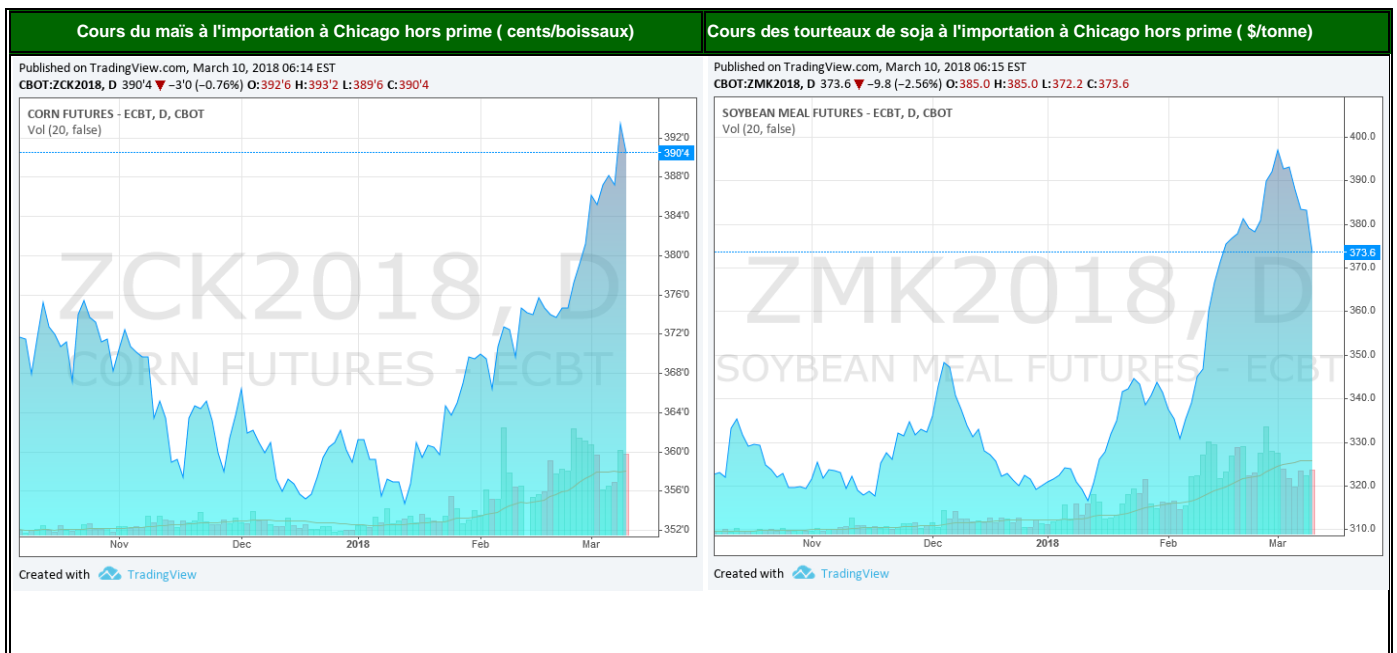

Poulet : Importations de poussins reproducteurs type chair (femelles en milliers)

Œufs : Importations de reproductrices type ponte (femelles en milliers)

Dinde : Importations de reproducteurs dinde (femelles)

Poulet : Estimation de la production nationale de poussins chair (en milliers /semaine)

Poulet : Production de viandes de poulet de chair (tonnes)

Dinde: Cumul importations & production nationale de dindonneaux (en milliers/mois)

تحت الرعاية السامية لصاحب الجلالة الملك محمد السادس
SOUS LE HAUT PATRONAGE DE SA MAJESTÉ LE ROI MOHAMMED VI

**La FISA et ses Associations
Membres seront présentes
au SIAM 2018
au Pôle Elevage.**

**13^{ème}
édition**