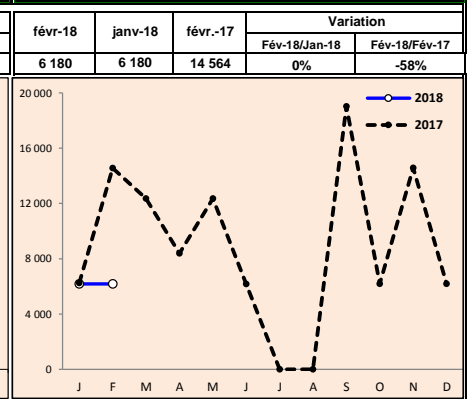

Dinde : Importations de reproducteurs dinde (femelles)