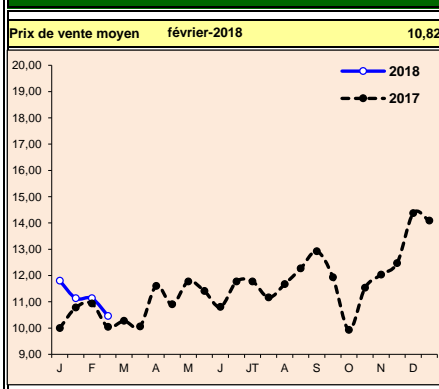

معترف بها طبقا للقانون رقم 03-12.
كهيئة مهنية فلاحية لسلسلة الدواجن.
Reconnue, conformément à la loi n° 03-12,
interprofession agricole de la filière avicole.

PRODUITS AVICOLES

	févr-17 (a)	janv-18 (b)	févr-18 (c)	Variation (c/a)	Variation (c/b)
Cours moyen poulet chair / région Casablanca (Dh/kg vif à la ferme)	10,52	11,45	10,82	3%	-6%
Cours moyen pondéré de la dinde (Dh/kg vif)	13,50	18,00	17,80	32%	-1%
Cours moyen des œufs gros calibre (Dh/unité)	0,70	0,85	0,84	20%	-1%
Production nationale poussins d'un jour type chair (en milliers / semaine)	9 626	8 800	8 900	-8%	1%
Importations poussins d'un jour type chair (en milliers)	-	-	-	-	-
Importations poussins reproducteurs type chair (femelles en milliers)	137	194	441	223%	128%
Importations de reproducteurs dinde (femelles)	14 564	6 180	6 180	-58%	-
Production nationale des dindonneaux (en milliers)	811	1 062	947	17%	-11%
Importations dindonneaux (en milliers)	267	218	188	-30%	-14%
Cumul importations & production des dindonneaux (en milliers)	1 078	1 280	1 135	5%	-11%
Importations d'œufs à couvrir de type dinde (en milliers)	-	100	100	-	-
Importations d'œufs à couvrir de type chair (en milliers)	-	-	-	-	-
Importations d'œufs à couvrir de type ponte (en milliers)	-	-	-	-	-
Importations de reproductrices type ponte (femelles)	36 067	-	-	-	-
Production viandes poulet de chair (en tonnes)	50 820	50 000	48 550	-4%	-3%
Tonnage viandes poulet de chair traitées au niveau des abattoirs (en tonnes)	3 916	3 084	NC	-	-
Tonnage viandes dinde traitées au niveau des abattoirs (en tonnes)	8 498	5 000	NC	-	-

Evolution du prix de vente moyen du poulet de chair départ ferme (Dh/kg vif à la ferme)

Evolution du prix de vente moyen des œufs gros calibre au marché de gros (Dh/unité)

Evolution du prix moyen pondéré (entre vif & abattoir) de la dinde (Dh/kg vif)