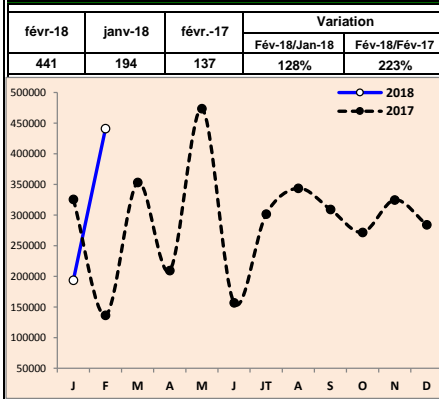

Poulet : Importations de poussins reproducteurs type chair (femelles en milliers)