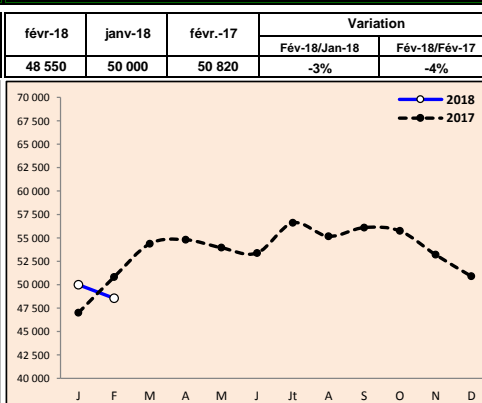

Poulet : Production de viandes de poulet de chair (tonnes)