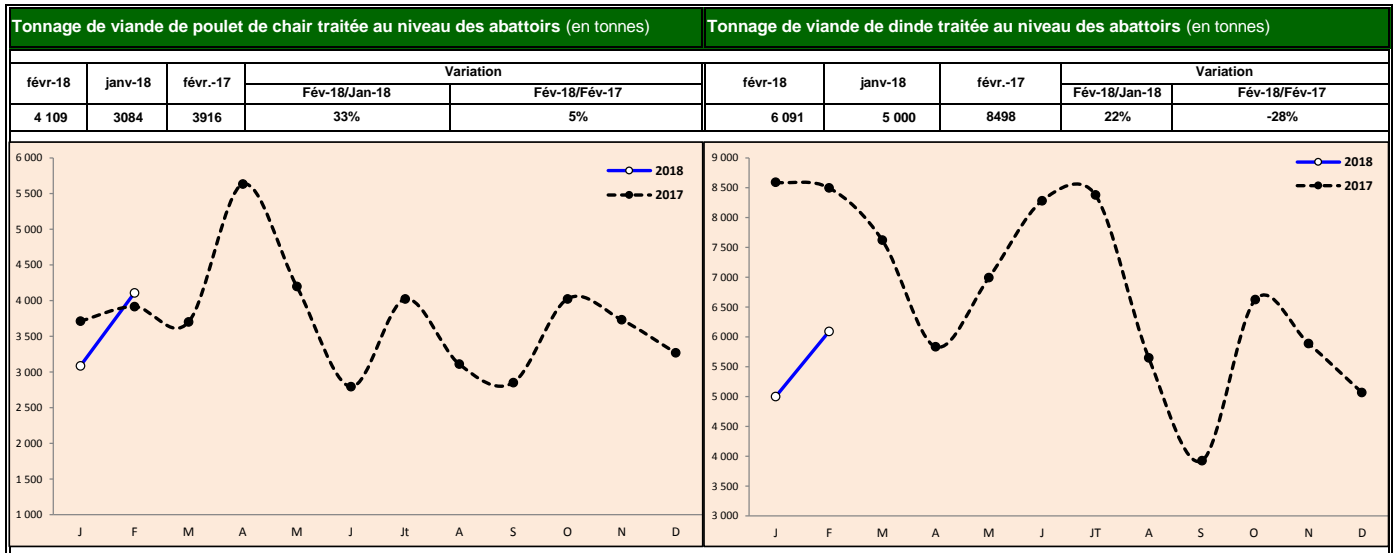

Poulet : Importations de poussins reproducteurs type chair (femelles en milliers)

Œufs : Importations de reproductrices type ponte (femelles en milliers)

Dinde : Importations de reproducteurs dinde (femelles)

Poulet : Estimation de la production nationale de poussins chair (en milliers /semaine)

Poulet : Production de viandes de poulet de chair (tonnes)

Dinde: Cumul importations & production nationale de dindonneaux (en milliers/mois)

تحت الرعاية السامية لصاحب الجلالة الملك محمد السادس
SOUS LE HAUT PATRONAGE DE SA MAJESTÉ LE ROI MOHAMMED VI

**La FISA et ses Associations
Membres seront présentes
au SIAM 2018
au Pôle Elevage.**

**13^{ème}
édition**