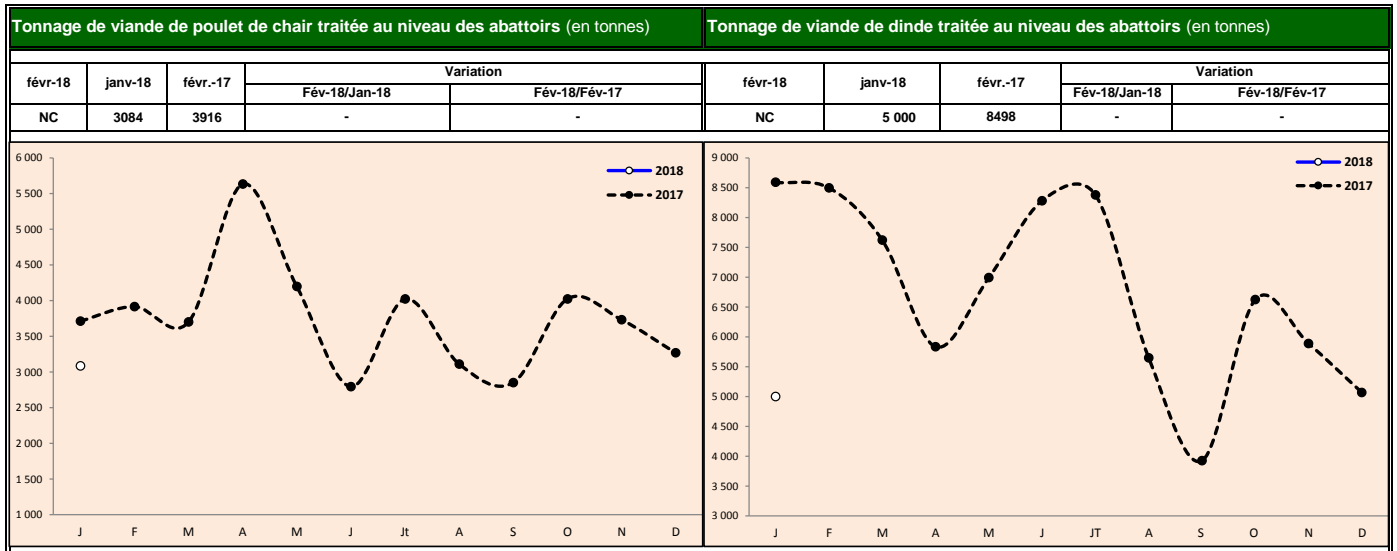

Poulet : Importations de poussins reproducteurs type chair (femelles en milliers)

Œufs : Importations de reproductrices type ponte (femelles en milliers)

Dinde : Importations de reproducteurs dinde (femelles)

Poulet : Estimation de la production nationale de poussins chair (en milliers /semaine)

Poulet : Production de viandes de poulet de chair (tonnes)

Dinde: Cumul importations & production nationale de dindonneaux (en milliers/mois)

تحت الرعاية السامية لصاحب الجلالة الملك محمد السادس
SOUS LE HAUT PATRONAGE DE SA MAJESTÉ LE ROI MOHAMMED VI

**La FISA et ses Associations
Membres seront présentes
au SIAM 2018
au Pôle Elevage.**

**13^{ème}
édition**