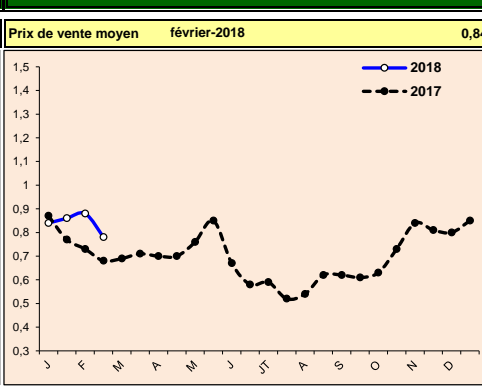

معترف بها طبقا للقانون رقم 03-12.
كهيئة مهنية فلاحية لسلسلة الدواجن.
Reconnue, conformément à la loi n° 03-12,
interprofession agricole de la filière avicole.

PRODUITS AVICOLES

	févr-17 (a)	janv-18 (b)	févr-18 (c)	Variation (c/a)	Variation (c/b)
Cours moyen poulet chair / région Casablanca (Dh/kg vif à la ferme)	10,52	11,45	10,82	3%	-6%
Cours moyen pondéré de la dinde (Dh/kg vif)	13,50	18,00	17,80	32%	-1%
Cours moyen des œufs gros calibre (Dh/unité)	0,70	0,85	0,84	20%	-1%
Production nationale poussins d'un jour type chair (en milliers / semaine)	9 626	8 800	8 900	-8%	1%
Importations poussins d'un jour type chair (en milliers)	-	-	-	-	-
Importations poussins reproducteurs type chair (femelles en milliers)	137	194	441	223%	128%
Importations de reproducteurs dinde (femelles)	14 564	6 180	6 180	-58%	-
Production nationale des dindonneaux (en milliers)	811	1 062	947	17%	-11%
Importations dindonneaux (en milliers)	267	218	188	-30%	-14%
Cumul importations & production des dindonneaux (en milliers)	1 078	1 280	1 135	5%	-11%
Importations d'œufs à couvrir de type dinde (en milliers)	-	100	100	-	-
Importations d'œufs à couvrir de type chair (en milliers)	-	-	-	-	-
Importations d'œufs à couvrir de type ponte (en milliers)	-	-	-	-	-
Importations de reproductrices type ponte (femelles)	36 067	-	-	-	-
Production viandes poulet de chair (en tonnes)	50 820	50 000	48 550	-4%	-3%
Tonnage viandes poulet de chair traitées au niveau des abattoirs (en tonnes)	3 916	3 084	NC	-	-
Tonnage viandes dinde traitées au niveau des abattoirs (en tonnes)	8 498	5 000	NC	-	-

Evolution du prix de vente moyen du poulet de chair départ ferme (Dh/kg vif à la ferme)

Evolution du prix de vente moyen des œufs gros calibre au marché de gros (Dh/unité)

Evolution du prix moyen pondéré (entre vif & abattoir) de la dinde (Dh/kg vif)