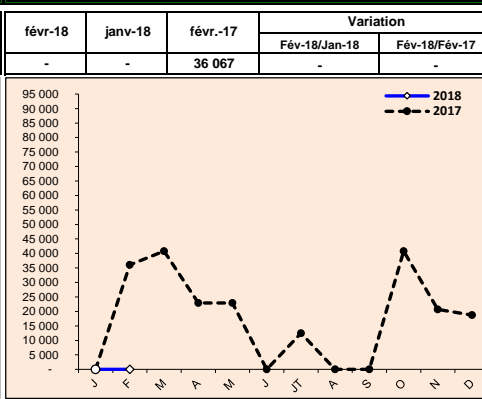

Œufs : Importations de reproductrices type ponte (femelles en milliers)