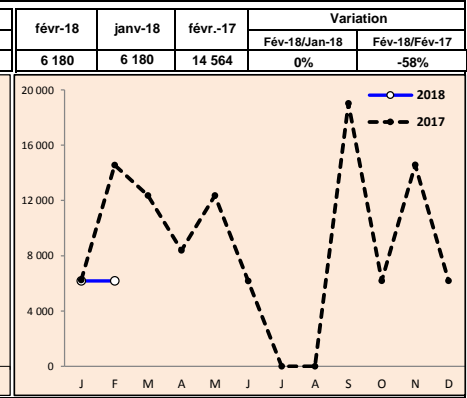

Dinde : Importations de reproducteurs dinde (femelles)