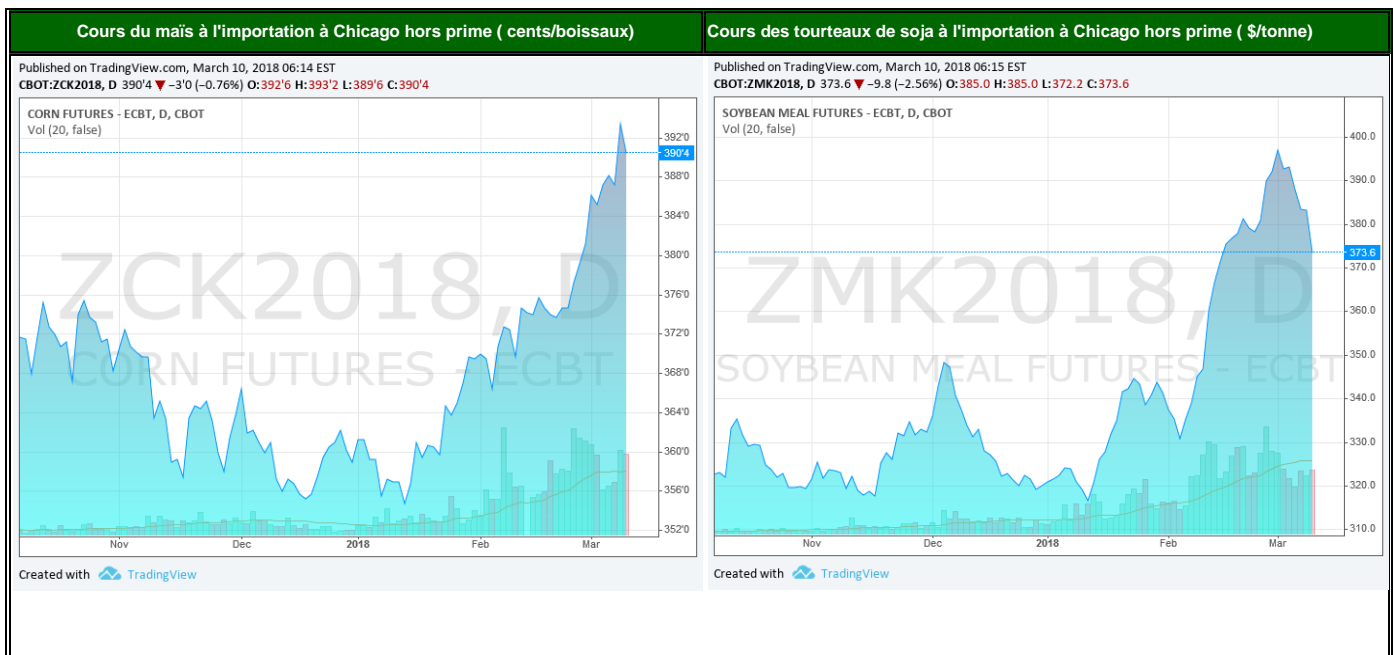

Poulet : Importations de poussins reproducteurs type chair (femelles en milliers)

Œufs : Importations de reproductrices type ponte (femelles en milliers)

Dinde : Importations de reproducteurs dinde (femelles)

Poulet : Estimation de la production nationale de poussins chair (en milliers /semaine)

Poulet : Production de viandes de poulet de chair (tonnes)

Dinde: Cumul importations & production nationale de dindonneaux (en milliers/mois)

تحت الرعاية السامية لصاحب الجلالة الملك محمد السادس
SOUS LE HAUT PATRONAGE DE SA MAJESTÉ LE ROI MOHAMMED VI

**La FISA et ses Associations
Membres seront présentes
au SIAM 2018
au Pôle Elevage.**

**13^{ème}
édition**