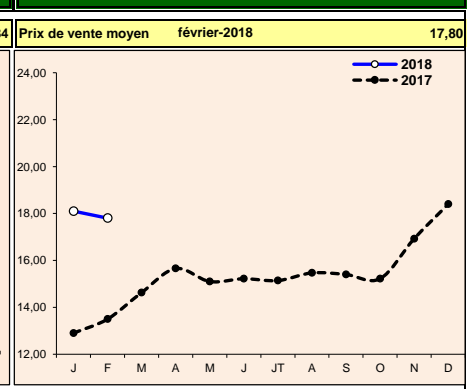

معترف بها طبقا للقانون رقم 03-12.
كهيئة مهنية فلاحية لسلسلة الدواجن.
Reconnue, conformément à la loi n° 03-12,
interprofession agricole de la filière avicole.

PRODUITS AVICOLES

	févr-17 (a)	janv-18 (b)	févr-18 (c)	Variation (c/a)	Variation (c/b)
Cours moyen poulet chair / région Casablanca (Dh/kg vif à la ferme)	10,52	11,45	10,82	3%	-6%
Cours moyen pondéré de la dinde (Dh/kg vif)	13,50	18,00	17,80	32%	-1%
Cours moyen des œufs gros calibre (Dh/unité)	0,70	0,85	0,84	20%	-1%
Production nationale poussins d'un jour type chair (en milliers / semaine)	9 626	8 800	8 900	-8%	1%
Importations poussins d'un jour type chair (en milliers)	-	-	-	-	-
Importations poussins reproducteurs type chair (femelles en milliers)	137	194	441	223%	128%
Importations de reproducteurs dinde (femelles)	14 564	6 180	6 180	-58%	-
Production nationale des dindonneaux (en milliers)	811	1 062	947	17%	-11%
Importations dindonneaux (en milliers)	267	218	188	-30%	-14%
Cumul importations & production des dindonneaux (en milliers)	1 078	1 280	1 135	5%	-11%
Importations d'œufs à couvrir de type dinde (en milliers)	-	100	100	-	-
Importations d'œufs à couvrir de type chair (en milliers)	-	-	-	-	-
Importations d'œufs à couvrir de type ponte (en milliers)	-	-	-	-	-
Importations de reproductrices type ponte (femelles)	36 067	-	-	-	-
Production viandes poulet de chair (en tonnes)	50 820	50 000	48 550	-4%	-3%
Tonnage viandes poulet de chair traitées au niveau des abattoirs (en tonnes)	3 916	3 084	4 109	5%	33%
Tonnage viandes dinde traitées au niveau des abattoirs (en tonnes)	8 498	5 000	6 091	-28%	22%

Evolution du prix de vente moyen du poulet de chair départ ferme (Dh/kg vif à la ferme)

Evolution du prix de vente moyen des œufs gros calibre au marché de gros (Dh/unité)

Evolution du prix moyen pondéré (entre vif & abattoir) de la dinde (Dh/kg vif)